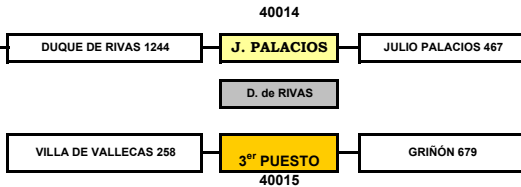

Campeonatos Escolares
Comunidad de Madrid

2009 - 2010

2ª Fase de Competición

Voleibol Infantil Mixto

FINAL

8º DE FINAL

4º DE FINAL

SEMIFINAL

4º DE FINAL

SEMIFINAL

4º DE FINAL

8º DE FINAL

Los Campeonatos Escolares van más allá de una simple competición.

Su objetivo es contribuir a la formación integral de los adolescentes en un entorno educativo y como complemento perfecto a las actividades que se desarrollan en las aulas de los institutos madrileños.

8º DE FINAL

4º DE FINAL

SEMIFINAL

4º DE FINAL

SEMIFINAL

4º DE FINAL

8º DE FINAL

4º DE FINAL